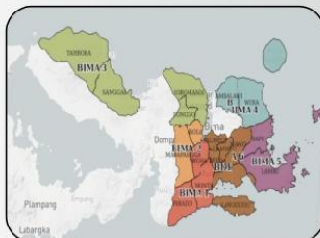

Sumber : PKPU No.6/2023

DAERAH PEMILIHAN & ALOKASI KURSI ANGGOTA DPRD PROVINSI NTB DALAM PEMILU TAHUN 2024

TERDIRI DARI 8 DAPIL :

NTB 1

Dapil NTB 1 : 5 Kursi
Kota Mataram

NTB 2

Dapil NTB 2 : 12 Kursi
Kab. Lombok Barat
Kab. Lombok Utara

Dapil Sumbawa 1
Alokasi Kursi: 9
1. Sumbawa
2. Moyo Hilir
3. Moyo Utara

Dapil Sumbawa 2
Alokasi Kursi : 10
1. Lunyuk
2. Moyo Hulu
3. Ropang
4. Lape
5. Lopok
6. Lenangguar
7. Orong Telu
8. Lantung

Dapil Sumbawa 3
Alokasi Kursi : 9
1. Plampang
2. Empang
3. Labangka
4. Maronge
5. Tarano

KABUPATEN DOMPU

Jumlah Penduduk:
254.190
Jumlah Kursi :
30

Dapil Dompu 1
Alokasi Kursi : 7
1. Dompu

Dapil Dompu 2
Alokasi Kursi : 4
1. Hu'u
2. Pajo

Dapil Dompu 3
Alokasi Kursi : 7
1. Woja

Dapil Dompu 4
Alokasi Kursi : 6
1. Kilo
2. Manggalewa

Dapil Dompu 5
Alokasi Kursi : 6
1. Kempo
2. Pekat

KABUPATEN BIMA

Jumlah Penduduk:
533.274
Jumlah Kursi :
45

Dapil Bima 1
Alokasi Kursi : 9
1. Monta
2. Woha
3. Parado

Dapil Bima 2
Alokasi Kursi : 7
1. Bolo
2. Madapangga