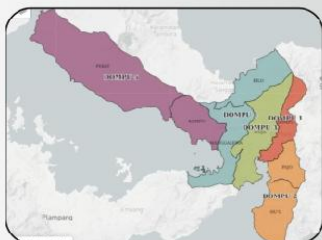

Sumber : PKPU No.6/2023

DAERAH PEMILIHAN & ALOKASI KURSI ANGGOTA DPRD PROVINSI NTB DALAM PEMILU TAHUN 2024

TERDIRI DARI 8 DAPIL :

NTB 1

Dapil NTB 1 : 5 Kursi
Kota Mataram

NTB 2

Dapil NTB 2 : 12 Kursi
Kab. Lombok Barat
Kab. Lombok Utara

KABUPATEN SUMBAWA

Jumlah Penduduk:
519.564
Jumlah Kursi :
45

Dapil Sumbawa 4
Alokasi Kursi : 6
1. Batu Lanteh
2. Labuhan Badas
3. Unter Iwes

Dapil Sumbawa 5
Alokasi Kursi : 11
1. Alas
2. Utan
3. Alas Barat
4. Buer
5. Rhee

Dapil Sumbawa 1
Alokasi Kursi: 9
1. Sumbawa
2. Moyo Hilir
3. Moyo Utara

Dapil Sumbawa 2
Alokasi Kursi : 10
1. Lunyuk
2. Moyo Hulu
3. Ropang
4. Lape
5. Lopok
6. Lenangguar
7. Orong Telu
8. Lantung

Dapil Sumbawa 3
Alokasi Kursi : 9
1. Plampang
2. Empang
3. Labangka
4. Maronge
5. Tarano

KABUPATEN DOMPU

Jumlah Penduduk:
254.190
Jumlah Kursi :
30

Dapil Dompu 1
Alokasi Kursi : 7
1. Dompu

Dapil Dompu 2
Alokasi Kursi : 4
1. Hu'u
2. Pajo

Dapil Dompu 3
Alokasi Kursi : 7
1. Woja

Dapil Dompu 4
Alokasi Kursi : 6
1. Kilo
2. Manggalewa