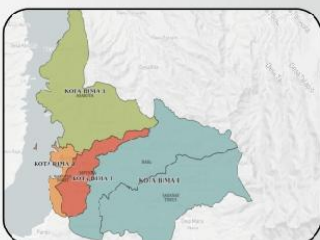

Dapil Dompu 5
Alokasi Kursi : 6
1. Kempo
2. Pekat

KABUPATEN BIMA

Jumlah Penduduk:
533.274
Jumlah Kursi :
45

Dapil Bima 1
Alokasi Kursi : 9
1. Monta
2. Woha
3. Parado

Dapil Bima 2
Alokasi Kursi : 7
1. Bolo
2. Madapangga

Dapil Bima 3
Alokasi : 5
1. Donggo
2. Sanggar
3. Tambora
4. Soromandi

Dapil Bima 4
Alokasi Kursi : 5
1. Wera
2. Ambalawi

Dapil Bima 5
Alokasi Kursi : 9
1. Sape
2. Lambu

Dapil Bima 6
Alokasi Kursi : 10
1. Belo
2. Wawo
3. Langgudu
4. Lambitu
5. Palibelo

KOTA BIMA

Jumlah Penduduk:
156.067
Jumlah Kursi :
25

Dapil Kota Bima 1
Alokasi Kursi: 5
1. Mpunda

Dapil Kota Bima 2
Alokasi Kursi: 5
1. Rasanae Barat

Dapil Kota Bima 3
Alokasi Kursi: 6
1. Asakota

Dapil Kota Bima 4
Alokasi Kursi: 9
1. Rasanae Timur
2. Raba